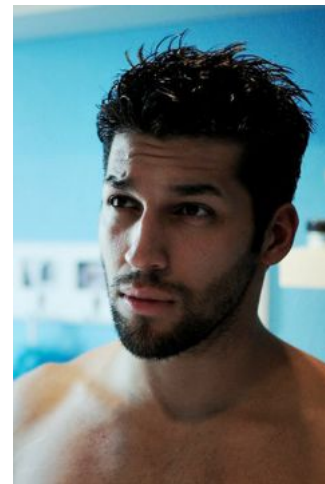

Payam H.

+49 (0)6128 970 855  
+49 (0)171 620 7091

BIRDCAGE  
MODEL MANAGEMENT

info@birdcage-models.de  
www.birdcage-models.de

HEIGHT 182 cm    SIZE 50 EU    CHEST 108 cm    WAIST 86 cm    HIP 100 cm  
SHOESIZE 43 EU    HAIRCOLOR brown    EYECOLOR brown