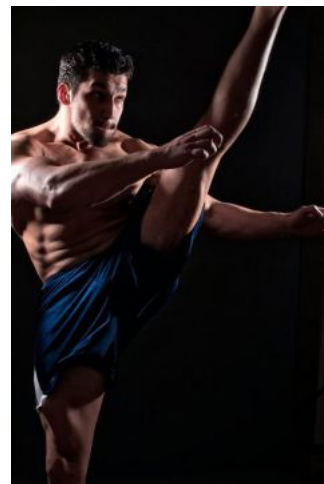

Payam H.

+49 (0)6128 970 855  
+49 (0)171 620 7091

BIRDCAGE  
MODEL MANAGEMENT

info@birdcage-models.de  
www.birdcage-models.de

HEIGHT 182 cm    SIZE 50 EU    CHEST 108 cm    WAIST 86 cm    HIP 100 cm  
SHOESIZE 43 EU    HAIRCOLOR brown    EYECOLOR brown