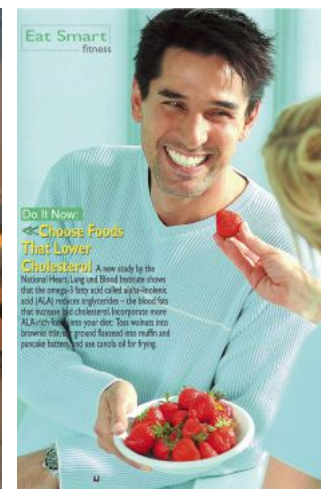

+49 (0)6128 970 855
+49 (0)171 620 7091

BIRDCAGE
MODEL MANAGEMENT

info@birdcage-models.de
www.birdcage-models.de

HEIGHT 182 cm SIZE 48 EU CHEST 101 cm WAIST 76 cm HIP 91 cm
SHOESIZE 42 EU HAIRCOLOR brown EYECOLOR green-grey