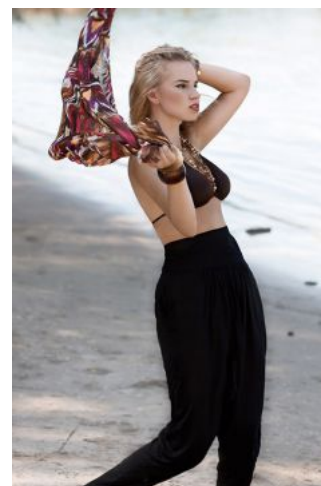

Sabrina M.

+49 (0)6128 970 855  
+49 (0)171 620 7091

BIRDCAGE  
MODEL MANAGEMENT

info@birdcage-models.de  
www.birdcage-models.de

HEIGHT 173 cm SIZE 36 EU CHEST 88 cm WAIST 62 cm HIP 92 cm  
SHOESIZE 38 EU HAIRCOLOR blonde EYECOLOR blue