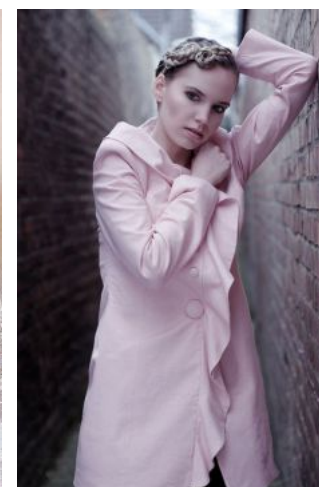

Sabrina M.

+49 (0)6128 970 855  
+49 (0)171 620 7091

BIRDCAGE  
MODEL MANAGEMENT

info@birdcage-models.de  
www.birdcage-models.de

HEIGHT 173 cm SIZE 36 EU CHEST 88 cm WAIST 62 cm HIP 92 cm  
SHOESIZE 38 EU HAIRCOLOR blonde EYECOLOR blue