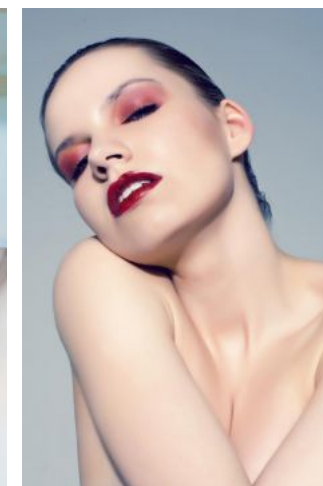

Sabrina M.

+49 (0)6128 970 855  
+49 (0)171 620 7091

BIRDCAGE  
MODEL MANAGEMENT

info@birdcage-models.de  
www.birdcage-models.de

HEIGHT 173 cm SIZE 36 EU CHEST 88 cm WAIST 62 cm HIP 92 cm  
SHOESIZE 38 EU HAIRCOLOR blonde EYECOLOR blue