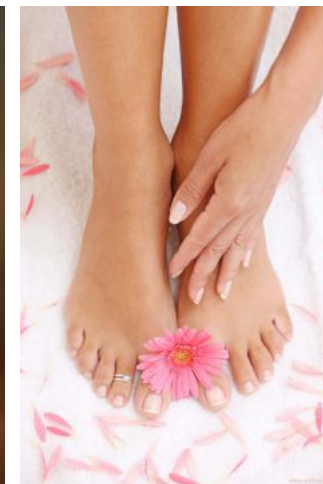

Silvie J.

+49 (0)6128 970 855  
+49 (0)171 620 7091

BIRDCAGE  
MODEL MANAGEMENT

info@birdcage-models.de  
www.birdcage-models.de

HEIGHT 176 cm    SIZE 36 EU    CHEST 89 cm    WAIST 62 cm    HIP 92 cm  
SHOESIZE 38 EU    HAIRCOLOR blonde    EYECOLOR grey-blue