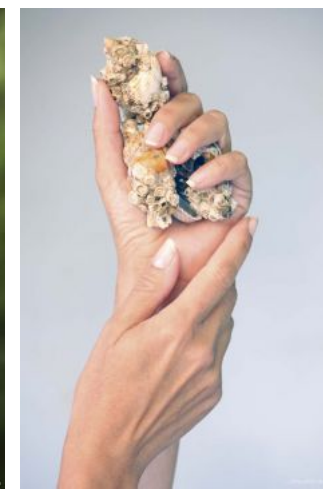

Silvie J.

+49 (0)6128 970 855  
+49 (0)171 620 7091

BIRDCAGE  
MODEL MANAGEMENT

info@birdcage-models.de  
www.birdcage-models.de

HEIGHT 176 cm    SIZE 36 EU    CHEST 89 cm    WAIST 62 cm    HIP 92 cm  
SHOESIZE 38 EU    HAIRCOLOR blonde    EYECOLOR grey-blue