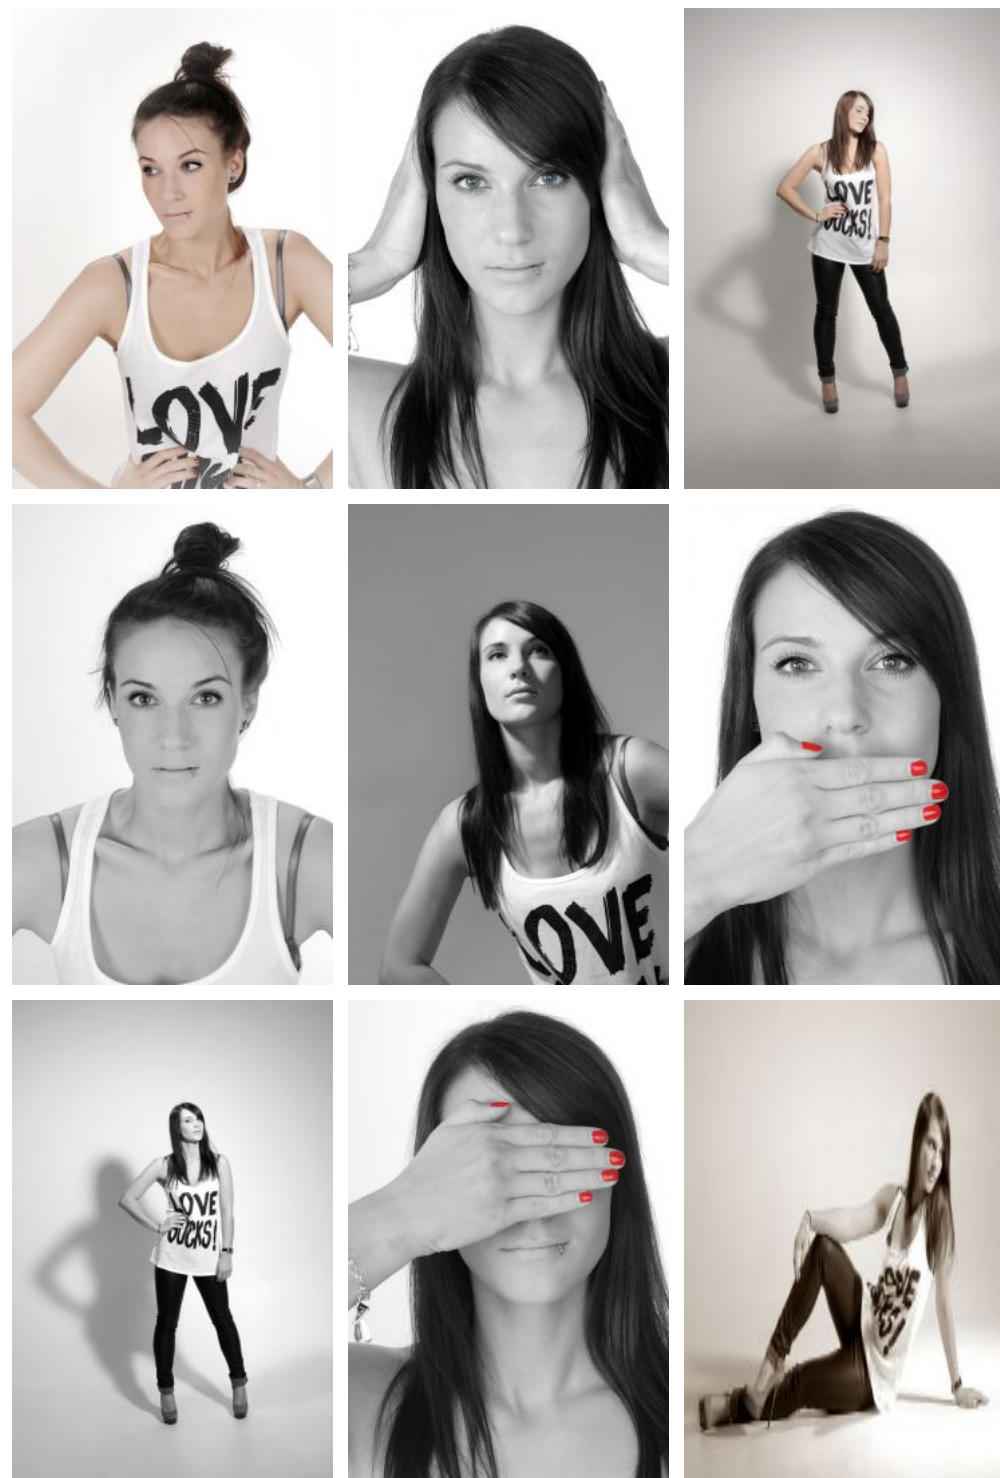

modele SINA
photographe JEAN NOIR
visagiste TATJANA AMY
styliste DOME SELLARO
2012

Sina G.

+49 (0)6128 970 855
+49 (0)171 620 7091

BIRDCAGE
MODEL MANAGEMENT

info@birdcage-models.de
www.birdcage-models.de

HEIGHT 165 cm SIZE 36 EU CHEST 84 cm WAIST 63 cm HIP 93 cm
SHOESIZE 38 EU HAIRCOLOR brown EYECOLOR blue-grey