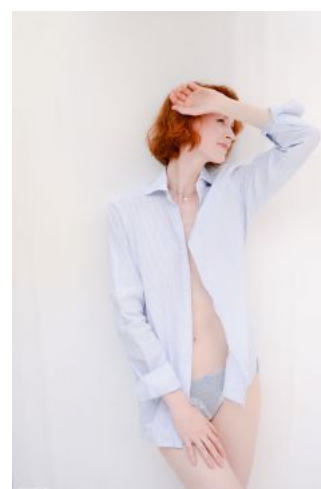

Viktoria K.

© ulrich-wolf.de

**BIRDCAGE**  
MODEL MANAGEMENT

info@birdcage-models.de  
www.birdcage-models.de

+49 (0)6128 970 855  
+49 (0)171 620 7091

HEIGHT 179 cm    SIZE 36 EU    CHEST 89 cm    WAIST 62 cm    HIP 93 cm  
SHOESIZE 40 EU    HAIRCOLOR red    EYECOLOR green