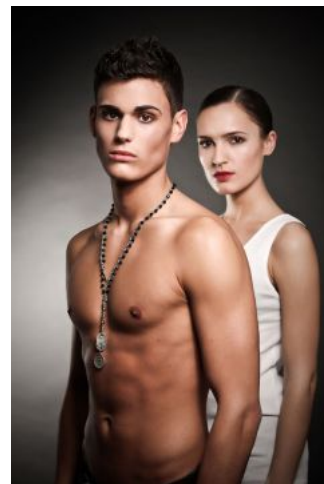

Visa Amelie

+49 (0)6128 970 855
+49 (0)171 620 7091

BIRDCAGE
MODEL MANAGEMENT

info@birdcage-models.de
www.birdcage-models.de