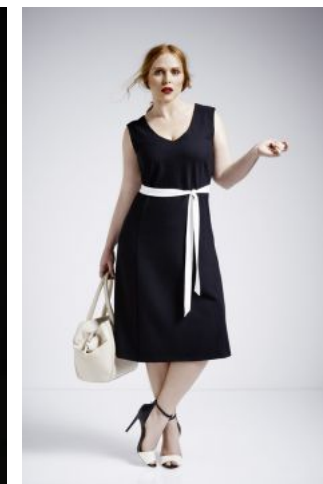

# Sandy D.

+49 (0)6128 970 855  
+49 (0)171 620 7091

**BIRDCAGE**  
MODEL MANAGEMENT

info@birdcage-models.de  
www.birdcage-models.de

HEIGHT 174 cm   SIZE 46 EU   CHEST 98 cm   WAIST 79 cm   HIP 115 cm  
SHOESIZE 40 EU   HAIRCOLOR red   EYECOLOR blue