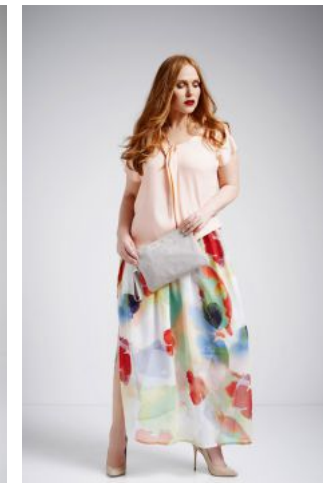

# Sandy D.

+49 (0)6128 970 855  
+49 (0)171 620 7091

**BIRDCAGE**  
MODEL MANAGEMENT

info@birdcage-models.de  
www.birdcage-models.de

HEIGHT 174 cm   SIZE 46 EU   CHEST 98 cm   WAIST 79 cm   HIP 115 cm  
SHOESIZE 40 EU   HAIRCOLOR red   EYECOLOR blue