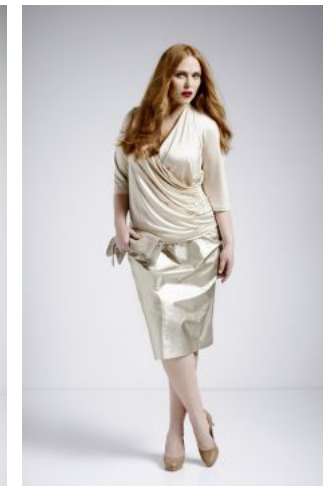

# Sandy D.

+49 (0)6128 970 855  
+49 (0)171 620 7091

**BIRDCAGE**  
MODEL MANAGEMENT

info@birdcage-models.de  
www.birdcage-models.de

HEIGHT 174 cm   SIZE 46 EU   CHEST 98 cm   WAIST 79 cm   HIP 115 cm  
SHOESIZE 40 EU   HAIRCOLOR red   EYECOLOR blue