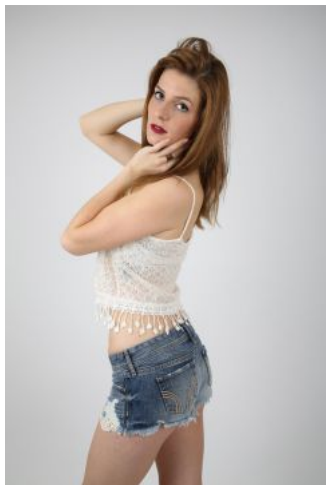

# Katrin R.

+49 (0)6128 970 855  
+49 (0)171 620 7091

**BIRDCAGE**  
MODEL MANAGEMENT

info@birdcage-models.de  
www.birdcage-models.de

HEIGHT 180 cm    SIZE 36 EU    CHEST 88 cm    WAIST 63 cm    HIP 89 cm  
SHOESIZE 40 EU    HAIRCOLOR brown    EYECOLOR blue