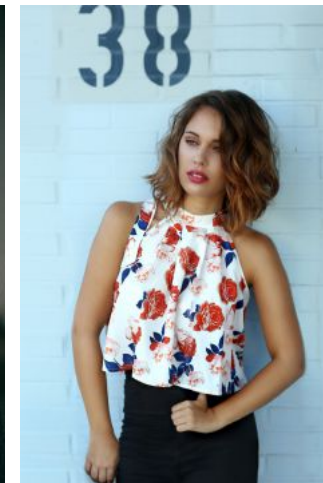

# Denise S.

+49 (0)6128 970 855  
+49 (0)171 620 7091

**BIRDCAGE**  
MODEL MANAGEMENT

info@birdcage-models.de  
www.birdcage-models.de

HEIGHT 169 cm   CHEST 84 cm   WAIST 63 cm   HIP 92 cm   HAIRCOLOR brown  
EYECOLOR blue-green