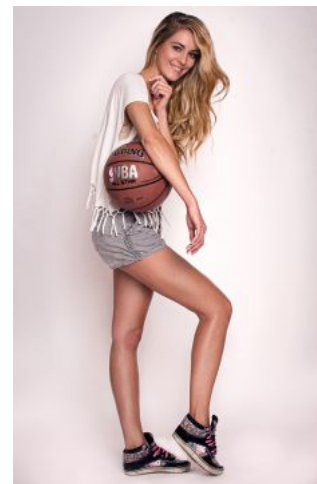

Hannah Z.

+49 (0)6128 970 855
+49 (0)171 620 7091

BIRDCAGE
MODEL MANAGEMENT

info@birdcage-models.de
www.birdcage-models.de

HEIGHT 180 cm CHEST 85 cm WAIST 64 cm HIP 90 cm HAIRCOLOR blonde
EYECOLOR brown