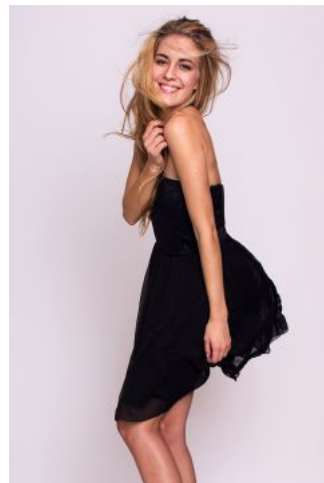

Hannah Z.

+49 (0)6128 970 855
+49 (0)171 620 7091

BIRDCAGE
MODEL MANAGEMENT

info@birdcage-models.de
www.birdcage-models.de

HEIGHT 180 cm CHEST 85 cm WAIST 64 cm HIP 90 cm HAIRCOLOR blonde
EYECOLOR brown