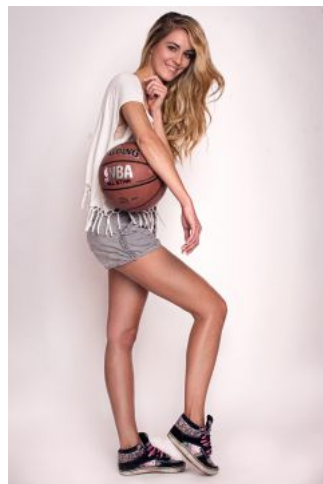

Hannah Z.

+49 (0)6128 970 855
+49 (0)171 620 7091

BIRDCAGE
MODEL MANAGEMENT

info@birdcage-models.de
www.birdcage-models.de

HEIGHT 180 cm CHEST 85 cm WAIST 64 cm HIP 90 cm HAIRCOLOR blonde
EYECOLOR brown