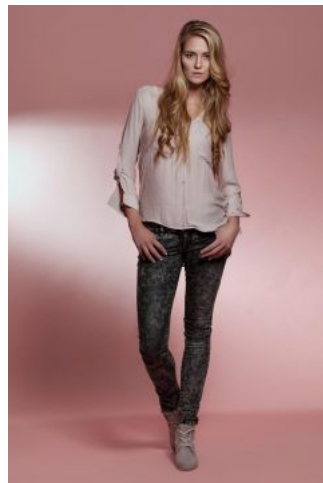

Hannah Z.

+49 (0)6128 970 855
+49 (0)171 620 7091

BIRDCAGE
MODEL MANAGEMENT

info@birdcage-models.de
www.birdcage-models.de

HEIGHT 180 cm CHEST 85 cm WAIST 64 cm HIP 90 cm HAIRCOLOR blonde
EYECOLOR brown