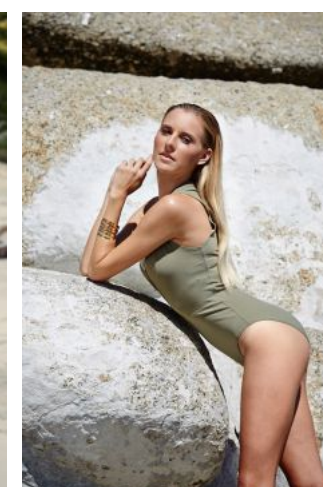

Zenzi P.

+49 (0)6128 970 855
+49 (0)171 620 7091

BIRDCAGE
MODEL MANAGEMENT

info@birdcage-models.de
www.birdcage-models.de

HEIGHT 174 cm CHEST 88 cm WAIST 62 cm HIP 90 cm HAIRCOLOR blonde
EYECOLOR blue