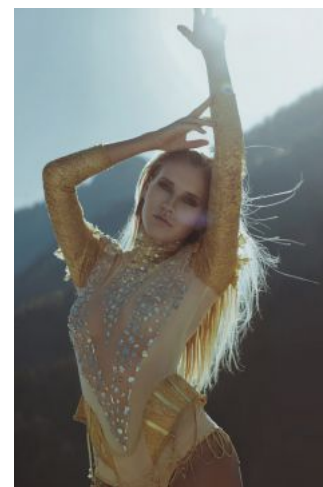

Zenzi P.

+49 (0)6128 970 855
+49 (0)171 620 7091

BIRDCAGE
MODEL MANAGEMENT

info@birdcage-models.de
www.birdcage-models.de

HEIGHT 174 cm CHEST 88 cm WAIST 62 cm HIP 90 cm HAIRCOLOR blonde
EYECOLOR blue