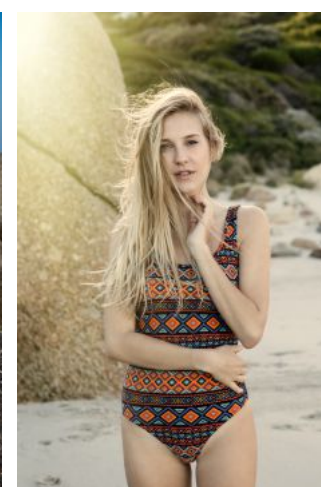

Zenzi P.

+49 (0)6128 970 855
+49 (0)171 620 7091

BIRDCAGE
MODEL MANAGEMENT

info@birdcage-models.de
www.birdcage-models.de

HEIGHT 174 cm CHEST 88 cm WAIST 62 cm HIP 90 cm HAIRCOLOR blonde
EYECOLOR blue