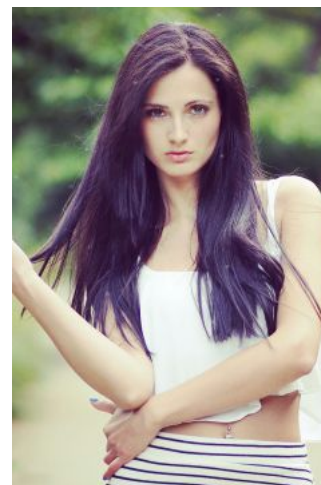

Katy T.

+49 (0)6128 970 855  
+49 (0)171 620 7091

BIRDCAGE  
MODEL MANAGEMENT

info@birdcage-models.de  
www.birdcage-models.de

HEIGHT 174 cm    CHEST 83 cm    WAIST 63 cm    HIP 94 cm    HAIRCOLOR brown  
EYECOLOR green