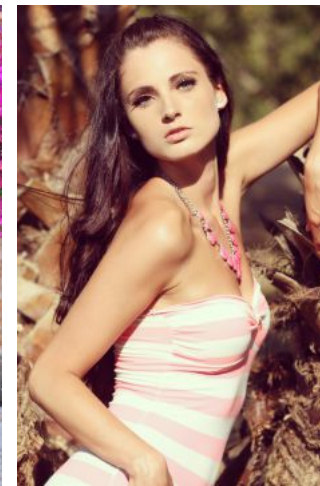

Katy T.

+49 (0)6128 970 855  
+49 (0)171 620 7091

BIRDCAGE  
MODEL MANAGEMENT

info@birdcage-models.de  
www.birdcage-models.de

HEIGHT 174 cm    CHEST 83 cm    WAIST 63 cm    HIP 94 cm    HAIRCOLOR brown  
EYECOLOR green