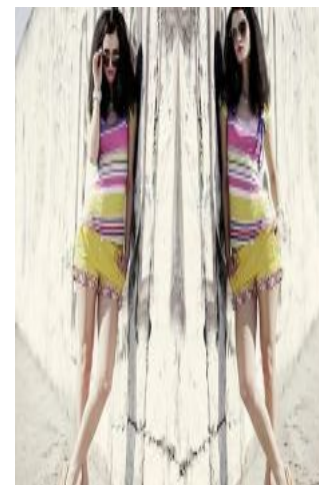

Katy T.

+49 (0)6128 970 855  
+49 (0)171 620 7091

BIRDCAGE  
MODEL MANAGEMENT

info@birdcage-models.de  
www.birdcage-models.de

HEIGHT 174 cm    CHEST 83 cm    WAIST 63 cm    HIP 94 cm    HAIRCOLOR brown  
EYECOLOR green