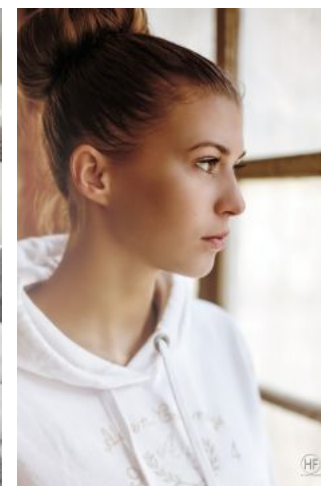

Samantha S.

+49 (0)6128 970 855
+49 (0)171 620 7091

BIRDCAGE
MODEL MANAGEMENT

info@birdcage-models.de
www.birdcage-models.de

HEIGHT 166 cm CHEST 87 cm WAIST 63 cm HIP 89 cm HAIRCOLOR blonde
EYECOLOR green-brown