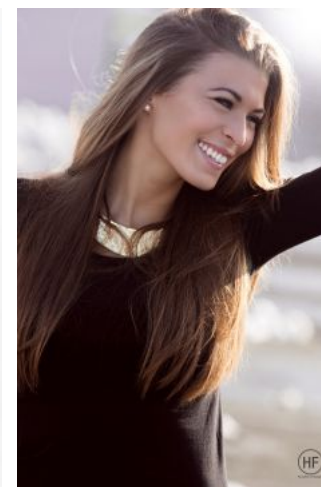

Samantha S.

+49 (0)6128 970 855
+49 (0)171 620 7091

BIRDCAGE
MODEL MANAGEMENT

info@birdcage-models.de
www.birdcage-models.de

HEIGHT 166 cm CHEST 87 cm WAIST 63 cm HIP 89 cm HAIRCOLOR blonde
EYECOLOR green-brown