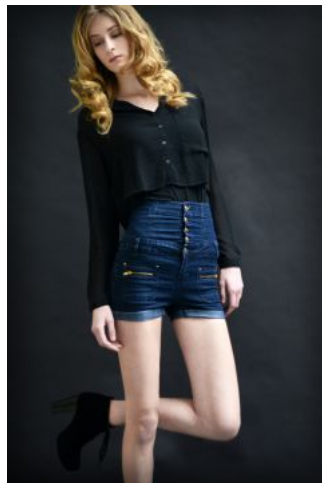

Sarah S.

www.ulrich-wolf.de

+49 (0)6128 970 855
+49 (0)171 620 7091

BIRDCAGE
MODEL MANAGEMENT

info@birdcage-models.de
www.birdcage-models.de

HEIGHT 185 cm SIZE 34 EU CHEST 84 cm WAIST 60 cm HIP 90 cm
HAIRCOLOR blonde EYECOLOR blue