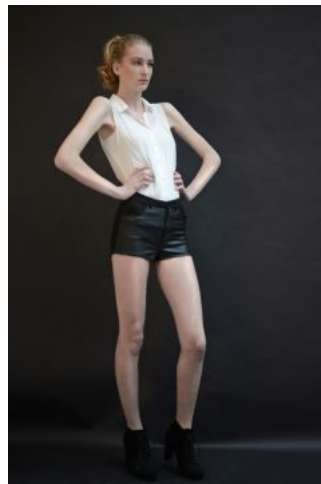

Sarah S.

www.ulrich-wolf.de

+49 (0)6128 970 855
+49 (0)171 620 7091

BIRDCAGE
MODEL MANAGEMENT

info@birdcage-models.de
www.birdcage-models.de

HEIGHT 185 cm SIZE 34 EU CHEST 84 cm WAIST 60 cm HIP 90 cm
HAIRCOLOR blonde EYECOLOR blue