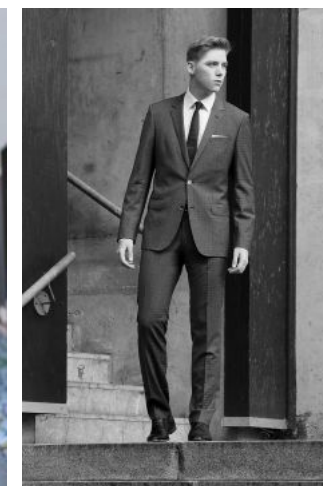

Martin B.

+49 (0)6128 970 855
+49 (0)171 620 7091

BIRDCAGE
MODEL MANAGEMENT

info@birdcage-models.de
www.birdcage-models.de

HEIGHT 190 cm CHEST 98 cm WAIST 75 cm HIP 95 cm HAIRCOLOR blonde
EYECOLOR blue