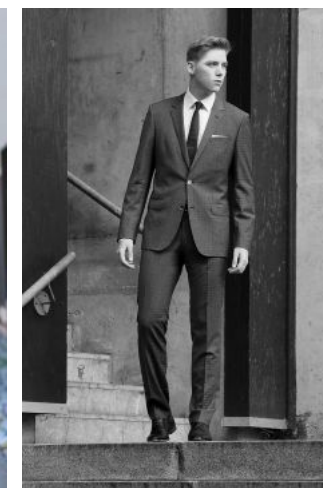

Martin B.

+49 (0)6128 970 855
+49 (0)171 620 7091

BIRDCAGE
MODEL MANAGEMENT

info@birdcage-models.de
www.birdcage-models.de

HEIGHT 190 cm CHEST 98 cm WAIST 75 cm HIP 95 cm HAIRCOLOR blonde
EYECOLOR blue