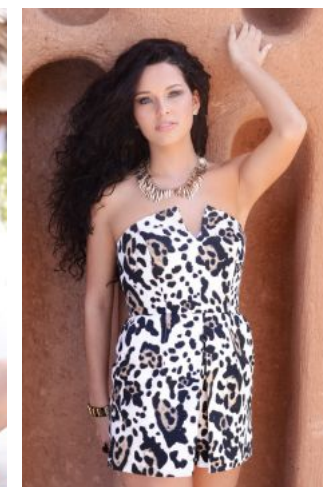

Franziska T.

+49 (0)6128 970 855  
+49 (0)171 620 7091

BIRDCAGE  
MODEL MANAGEMENT

info@birdcage-models.de  
www.birdcage-models.de

HEIGHT 176 cm SIZE 36 EU CHEST 95 cm WAIST 77 cm HIP 91 cm  
HAIRCOLOR black EYECOLOR green