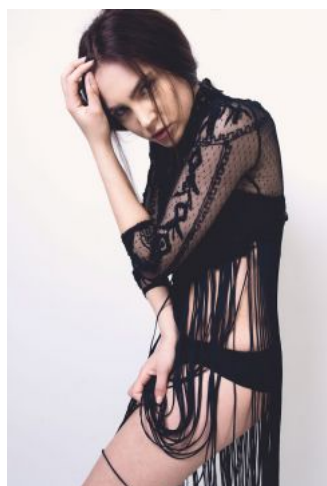

Anna S.

+49 (0)6128 970 855  
+49 (0)171 620 7091

BIRDCAGE  
MODEL MANAGEMENT

info@birdcage-models.de  
www.birdcage-models.de

HEIGHT 174 cm CHEST 84 cm WAIST 62 cm HIP 89 cm HAIRCOLOR brown  
EYECOLOR green