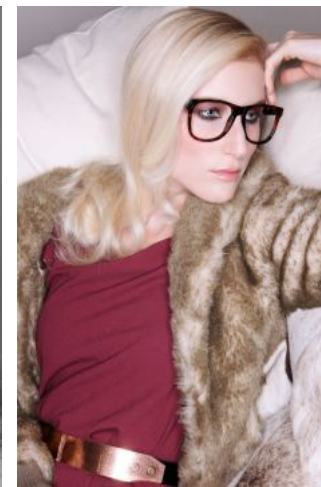

Sabrina F.

+49 (0)6128 970 855  
+49 (0)171 620 7091

BIRDCAGE  
MODEL MANAGEMENT

info@birdcage-models.de  
www.birdcage-models.de

HEIGHT 170 cm CHEST 77 cm WAIST 60 cm HIP 81 cm HAIRCOLOR blonde  
EYECOLOR blue