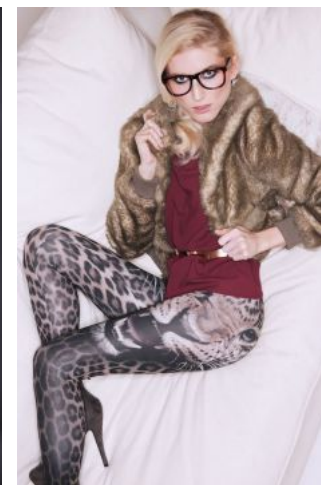

Sabrina F.

+49 (0)6128 970 855  
+49 (0)171 620 7091

BIRDCAGE  
MODEL MANAGEMENT

info@birdcage-models.de  
www.birdcage-models.de

HEIGHT 170 cm CHEST 77 cm WAIST 60 cm HIP 81 cm HAIRCOLOR blonde  
EYECOLOR blue