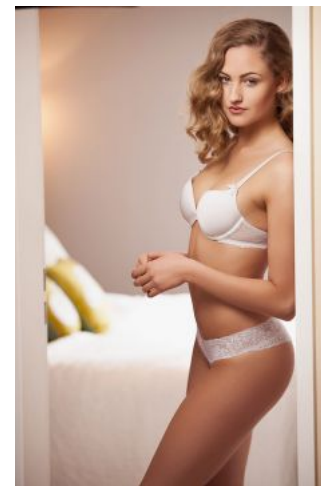

Cathleen H.

+49 (0)6128 970 855
+49 (0)171 620 7091

BIRDCAGE
MODEL MANAGEMENT

info@birdcage-models.de
www.birdcage-models.de

HEIGHT 176 cm CHEST 83 cm WAIST 68 cm HIP 95 cm HAIRCOLOR blonde
EYECOLOR blue