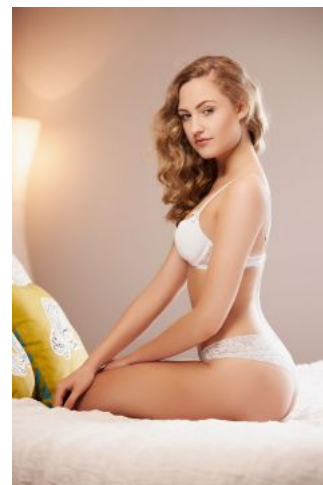

Cathleen H.

+49 (0)6128 970 855
+49 (0)171 620 7091

BIRDCAGE
MODEL MANAGEMENT

info@birdcage-models.de
www.birdcage-models.de

HEIGHT 176 cm CHEST 83 cm WAIST 68 cm HIP 95 cm HAIRCOLOR blonde
EYECOLOR blue