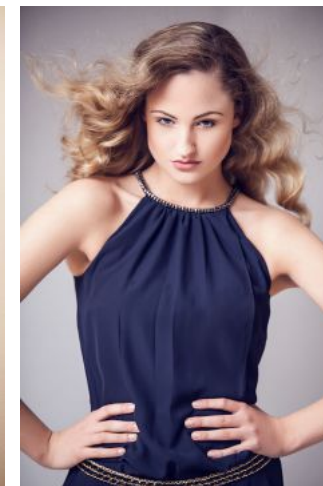

Cathleen H.

+49 (0)6128 970 855
+49 (0)171 620 7091

BIRDCAGE
MODEL MANAGEMENT

info@birdcage-models.de
www.birdcage-models.de

HEIGHT 176 cm CHEST 83 cm WAIST 68 cm HIP 95 cm HAIRCOLOR blonde
EYECOLOR blue