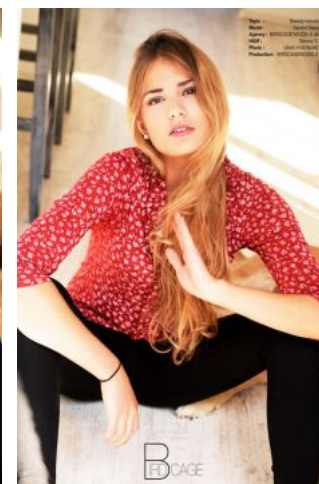

Topic : Beauty moods
 Model : Sandel Marie
 Agency : BIRDCAGE-MODELS.de
 H&M : Tammy S.
 Photo : Ulrich.H.M.Wolf©
 Production: BIRDCAGEMODELS

Sandel G.
 BIRDCAGE

+49 (0)6128 970 855
 +49 (0)171 620 7091

BIRDCAGE
 MODEL MANAGEMENT

info@birdcage-models.de
 www.birdcage-models.de

HEIGHT 176 cm SIZE 36 EU CHEST 80 cm WAIST 60 cm HIP 90 cm
 SHOESIZE 39 EU HAIRCOLOR blond EYECOLOR braun