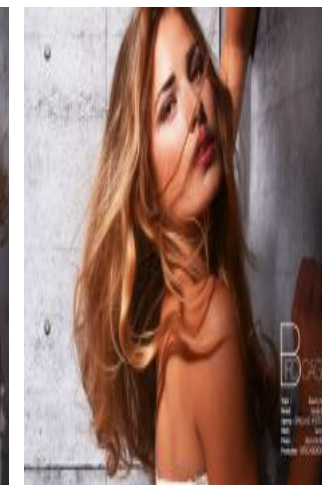

Topic : Beauty moods
 Model : Sandel Marie
 Agency : BIRDCAGE-MODELS.de
 H&M : Tammy S.
 Photo : Ulrich.H.M.Wolf©
 Production: BIRDCAGEMODELS

Sandel G.
 BIRDCAGE

+49 (0)6128 970 855
 +49 (0)171 620 7091

BIRDCAGE
 MODEL MANAGEMENT

info@birdcage-models.de
 www.birdcage-models.de

HEIGHT 176 cm SIZE 36 EU CHEST 80 cm WAIST 60 cm HIP 90 cm
 SHOESIZE 39 EU HAIRCOLOR blond EYECOLOR braun