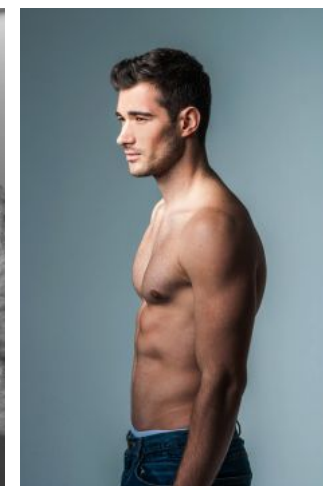

Tim Z.

+49 (0)6128 970 855  
+49 (0)171 620 7091

BIRDCAGE  
MODEL MANAGEMENT

info@birdcage-models.de  
www.birdcage-models.de

HEIGHT 184 cm CHEST 96 cm WAIST 81 cm HIP 92 cm HAIRCOLOR brown  
EYECOLOR brown