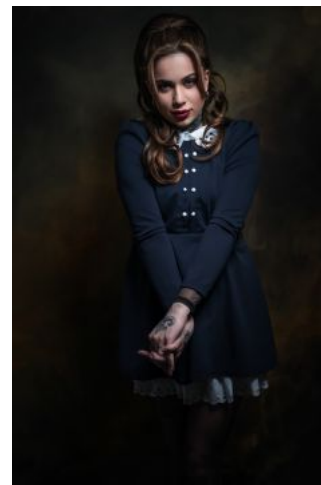

Julija P.

+49 (0)6128 970 855  
+49 (0)171 620 7091

BIRDCAGE  
MODEL MANAGEMENT

info@birdcage-models.de  
www.birdcage-models.de

HEIGHT 182 cm CHEST 91 cm WAIST 70 cm HIP 94 cm HAIRCOLOR black  
EYECOLOR blue