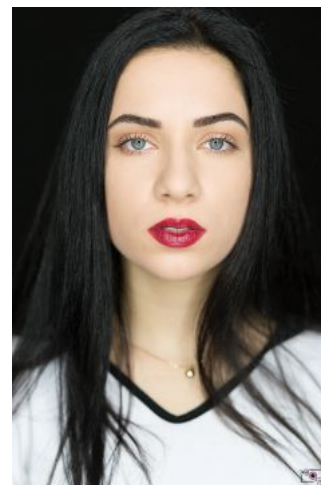

Julija P.

+49 (0)6128 970 855  
+49 (0)171 620 7091

BIRDCAGE  
MODEL MANAGEMENT

info@birdcage-models.de  
www.birdcage-models.de

HEIGHT 182 cm CHEST 91 cm WAIST 70 cm HIP 94 cm HAIRCOLOR black  
EYECOLOR blue