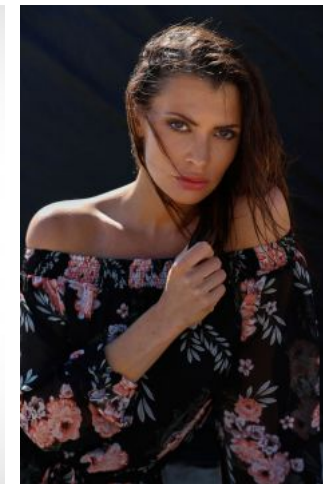

Nina Maria Anna U.

+49 (0)6128 970 855
+49 (0)171 620 7091

BIRDCAGE
MODEL MANAGEMENT

info@birdcage-models.de
www.birdcage-models.de

HEIGHT 175 cm SIZE 38 EU CHEST 93 cm WAIST 68 cm HIP 96 cm
HAIRCOLOR brown EYECOLOR green