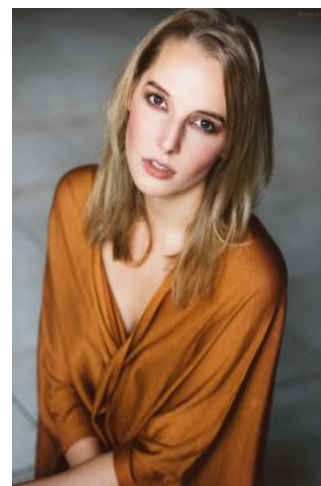

Lea G.

+49 (0)6128 970 855  
+49 (0)171 620 7091

BIRDCAGE  
MODEL MANAGEMENT

info@birdcage-models.de  
www.birdcage-models.de

HEIGHT 173 cm CHEST 84 cm WAIST 61 cm HIP 92 cm HAIRCOLOR blonde  
EYECOLOR brown