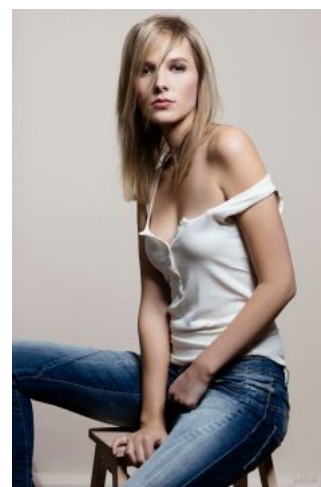

Lea G.

+49 (0)6128 970 855
+49 (0)171 620 7091

BIRDCAGE
MODEL MANAGEMENT

info@birdcage-models.de
www.birdcage-models.de

HEIGHT 173 cm CHEST 84 cm WAIST 61 cm HIP 92 cm HAIRCOLOR blonde
EYECOLOR brown