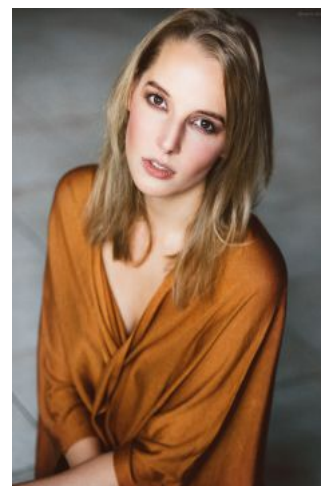

Lea G.

+49 (0)6128 970 855
+49 (0)171 620 7091

BIRDCAGE
MODEL MANAGEMENT

info@birdcage-models.de
www.birdcage-models.de

HEIGHT 173 cm CHEST 84 cm WAIST 61 cm HIP 92 cm HAIRCOLOR blonde
EYECOLOR brown