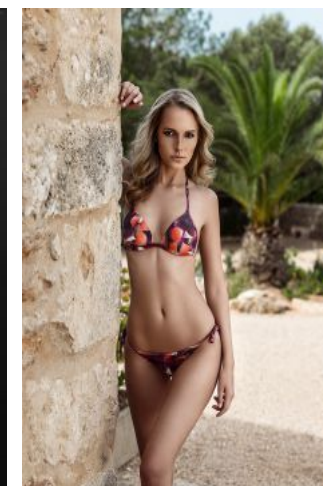

Lea G.

+49 (0)6128 970 855  
+49 (0)171 620 7091

BIRDCAGE  
MODEL MANAGEMENT

info@birdcage-models.de  
www.birdcage-models.de

HEIGHT 173 cm CHEST 84 cm WAIST 61 cm HIP 92 cm HAIRCOLOR blonde  
EYECOLOR brown