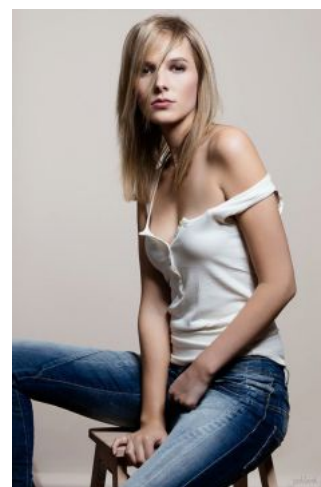

Lea G.

+49 (0)6128 970 855  
+49 (0)171 620 7091

BIRDCAGE  
MODEL MANAGEMENT

info@birdcage-models.de  
www.birdcage-models.de

HEIGHT 173 cm CHEST 84 cm WAIST 61 cm HIP 92 cm HAIRCOLOR blonde  
EYECOLOR brown