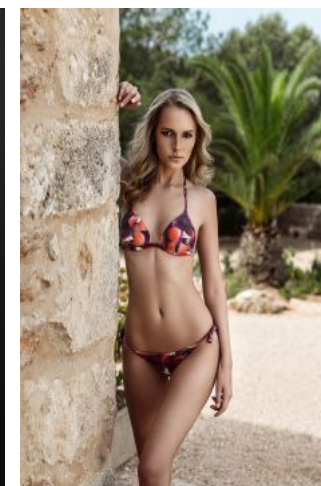

Lea G.

+49 (0)6128 970 855
+49 (0)171 620 7091

BIRDCAGE
MODEL MANAGEMENT

info@birdcage-models.de
www.birdcage-models.de

HEIGHT 173 cm CHEST 84 cm WAIST 61 cm HIP 92 cm HAIRCOLOR blonde
EYECOLOR brown