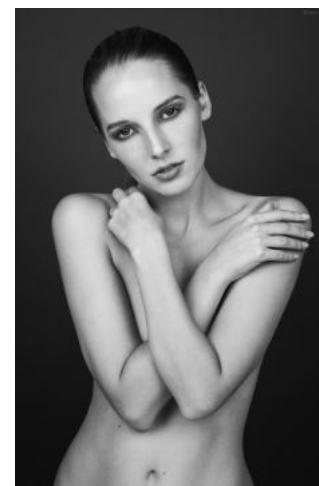

Lea G.

+49 (0)6128 970 855
+49 (0)171 620 7091

BIRDCAGE
MODEL MANAGEMENT

info@birdcage-models.de
www.birdcage-models.de

HEIGHT 173 cm CHEST 84 cm WAIST 61 cm HIP 92 cm HAIRCOLOR blonde
EYECOLOR brown