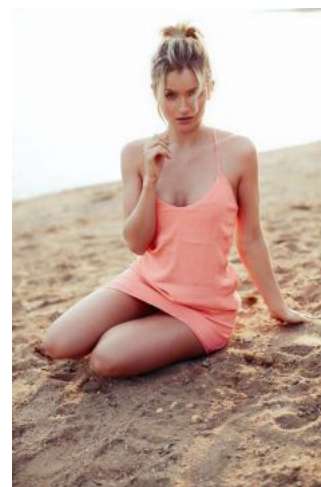

Gina M.

+49 (0)6128 970 855
+49 (0)171 620 7091

BIRDCAGE
MODEL MANAGEMENT

info@birdcage-models.de
www.birdcage-models.de

HEIGHT 170 cm CHEST 87 cm WAIST 63 cm HIP 88 cm HAIRCOLOR blonde
EYECOLOR blue-green