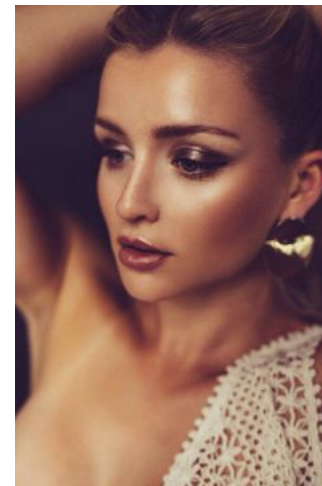

Gina M.

+49 (0)6128 970 855
+49 (0)171 620 7091

BIRDCAGE
MODEL MANAGEMENT

info@birdcage-models.de
www.birdcage-models.de

HEIGHT 170 cm CHEST 87 cm WAIST 63 cm HIP 88 cm HAIRCOLOR blonde
EYECOLOR blue-green