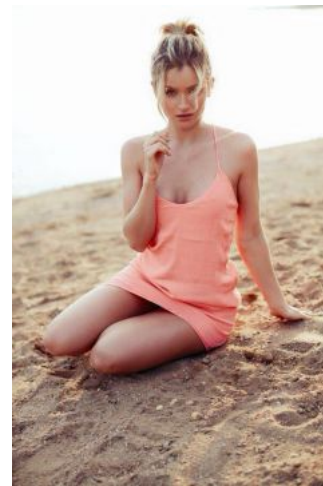

Gina M.

+49 (0)6128 970 855
+49 (0)171 620 7091

BIRDCAGE
MODEL MANAGEMENT

info@birdcage-models.de
www.birdcage-models.de

HEIGHT 170 cm CHEST 87 cm WAIST 63 cm HIP 88 cm HAIRCOLOR blonde
EYECOLOR blue-green