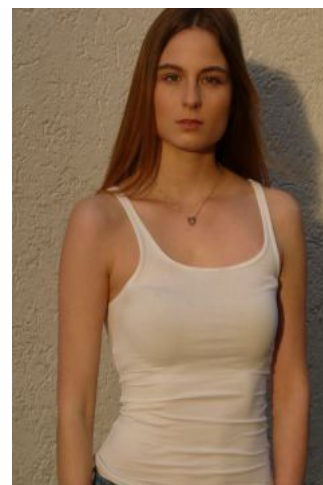

# Nadja M.

+49 (0)6128 970 855  
+49 (0)171 620 7091

**BIRDCAGE**  
MODEL MANAGEMENT

info@birdcage-models.de  
www.birdcage-models.de

HEIGHT 169 cm    CHEST 84 cm    WAIST 63 cm    HIP 82 cm    HAIRCOLOR blonde  
EYECOLOR blue-green