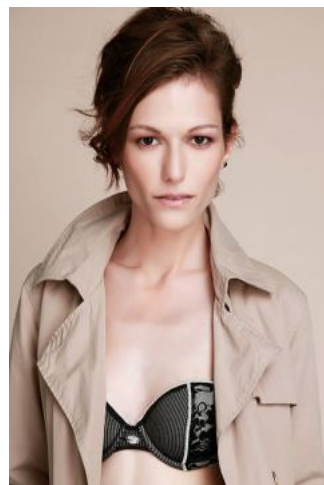

Lisa Maria K.

+49 (0)6128 970 855
+49 (0)171 620 7091

BIRDCAGE
MODEL MANAGEMENT

info@birdcage-models.de
www.birdcage-models.de

HEIGHT 173 cm CHEST 80 cm WAIST 60 cm HIP 87 cm HAIRCOLOR brown
EYECOLOR brown