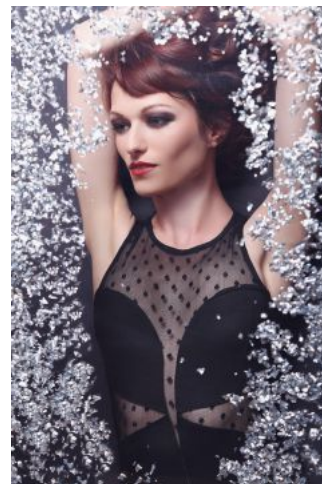

Lisa Maria K.

+49 (0)6128 970 855
+49 (0)171 620 7091

BIRDCAGE
MODEL MANAGEMENT

info@birdcage-models.de
www.birdcage-models.de

HEIGHT 173 cm CHEST 80 cm WAIST 60 cm HIP 87 cm HAIRCOLOR brown
EYECOLOR brown