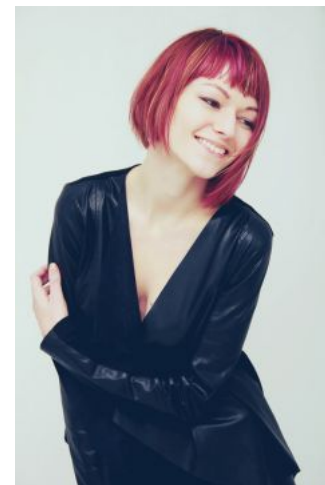

Lisa Maria K.

+49 (0)6128 970 855
+49 (0)171 620 7091

BIRDCAGE
MODEL MANAGEMENT

info@birdcage-models.de
www.birdcage-models.de

HEIGHT 173 cm CHEST 80 cm WAIST 60 cm HIP 87 cm HAIRCOLOR brown
EYECOLOR brown