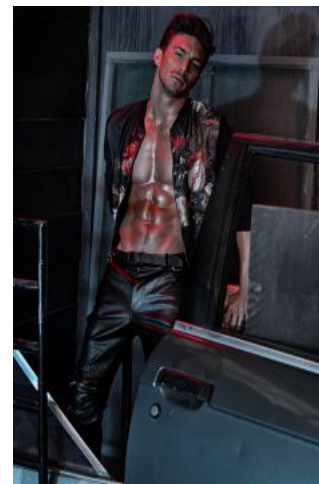

# Leandro

+49 (0)6128 970 855  
+49 (0)171 620 7091

**BIRDCAGE**  
MODEL MANAGEMENT

info@birdcage-models.de  
www.birdcage-models.de

HEIGHT 183 cm    SIZE 50 EU    CHEST 100 cm    WAIST 78 cm    HIP 91 cm  
HAIRCOLOR braun    EYECOLOR braun