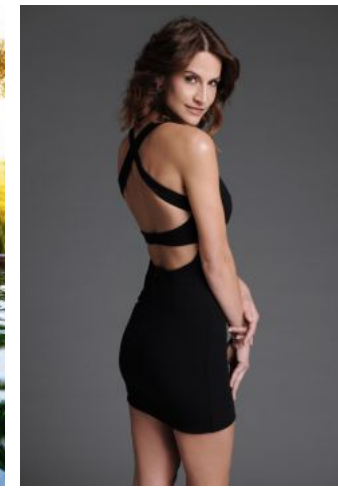

Despina E.

+49 (0)6128 970 855  
+49 (0)171 620 7091

**BIRDCAGE**  
MODEL MANAGEMENT

info@birdcage-models.de  
www.birdcage-models.de

HEIGHT 178 cm    SIZE 38 EU    CHEST 89 cm    WAIST 67 cm    HIP 95 cm  
SHOESIZE 39 EU    HAIRCOLOR brown    EYECOLOR brown