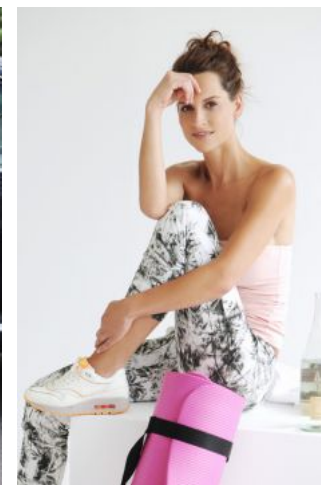

Despina E.

+49 (0)6128 970 855  
+49 (0)171 620 7091

**BIRDCAGE**  
MODEL MANAGEMENT

info@birdcage-models.de  
www.birdcage-models.de

HEIGHT 178 cm    SIZE 38 EU    CHEST 89 cm    WAIST 67 cm    HIP 95 cm  
SHOESIZE 39 EU    HAIRCOLOR brown    EYECOLOR brown