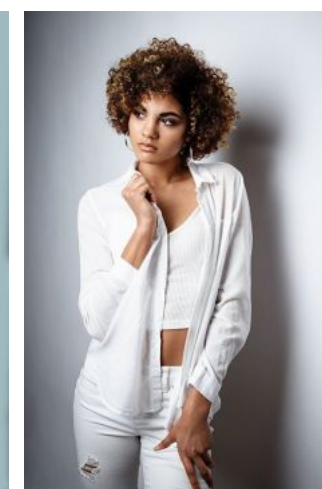

Teresa T.

+49 (0)6128 970 855  
+49 (0)171 620 7091

BIRDCAGE  
MODEL MANAGEMENT

info@birdcage-models.de  
www.birdcage-models.de

HEIGHT 175 cm SIZE 34 EU CHEST 80 cm WAIST 62 cm HIP 85 cm  
SHOESIZE 39 EU HAIRCOLOR braun EYECOLOR braun