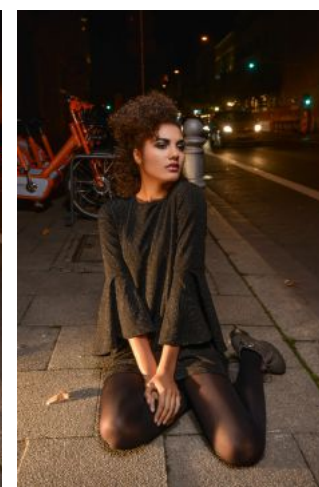

Teresa T.

+49 (0)6128 970 855  
+49 (0)171 620 7091

BIRDCAGE  
MODEL MANAGEMENT

info@birdcage-models.de  
www.birdcage-models.de

HEIGHT 175 cm SIZE 34 EU CHEST 80 cm WAIST 62 cm HIP 85 cm  
SHOESIZE 39 EU HAIRCOLOR braun EYECOLOR braun