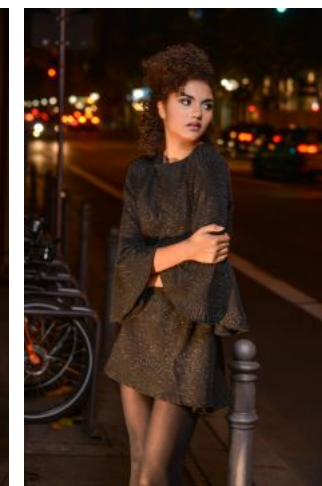

Teresa T.

+49 (0)6128 970 855  
+49 (0)171 620 7091

BIRDCAGE  
MODEL MANAGEMENT

info@birdcage-models.de  
www.birdcage-models.de

HEIGHT 175 cm SIZE 34 EU CHEST 80 cm WAIST 62 cm HIP 85 cm  
SHOESIZE 39 EU HAIRCOLOR braun EYECOLOR braun