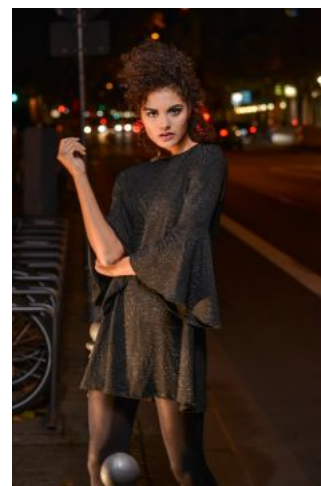

Teresa T.

+49 (0)6128 970 855  
+49 (0)171 620 7091

BIRDCAGE  
MODEL MANAGEMENT

info@birdcage-models.de  
www.birdcage-models.de

HEIGHT 175 cm SIZE 34 EU CHEST 80 cm WAIST 62 cm HIP 85 cm  
SHOESIZE 39 EU HAIRCOLOR braun EYECOLOR braun