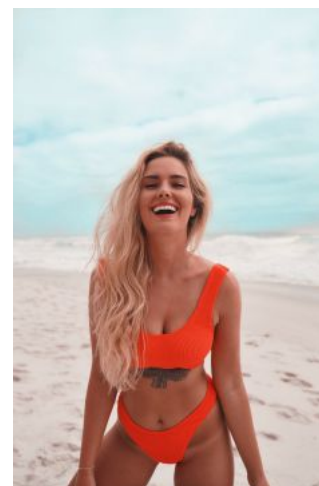

Nicole Jeanne G.

+49 (0)6128 970 855
+49 (0)171 620 7091

BIRDCAGE
MODEL MANAGEMENT

info@birdcage-models.de
www.birdcage-models.de

HEIGHT 173 cm SIZE 36 EU CHEST 91 cm WAIST 67 cm HIP 91 cm
HAIRCOLOR blonde EYECOLOR blue