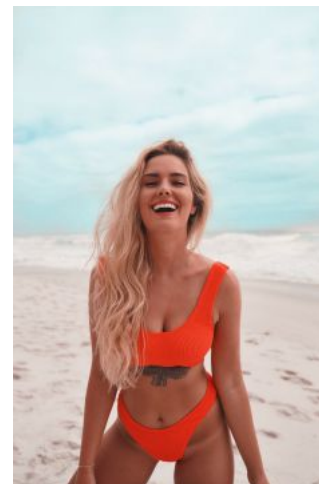

Nicole Jeanne G.

+49 (0)6128 970 855  
+49 (0)171 620 7091

BIRDCAGE  
MODEL MANAGEMENT

info@birdcage-models.de  
www.birdcage-models.de

HEIGHT 173 cm SIZE 36 EU CHEST 91 cm WAIST 67 cm HIP 91 cm  
HAIRCOLOR blonde EYECOLOR blue