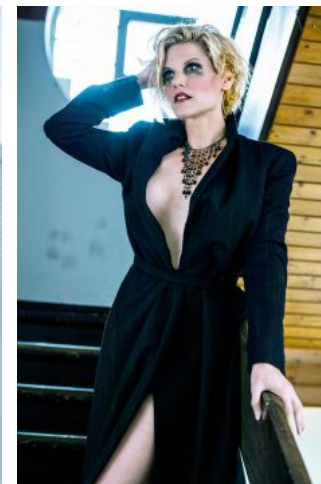

Bibi S.

+49 (0)6128 970 855
+49 (0)171 620 7091

BIRDCAGE
MODEL MANAGEMENT

info@birdcage-models.de
www.birdcage-models.de

SIZE 170 EU CHEST 90 cm WAIST 65 cm HIP 85 cm SHOESIZE 38 EU
HAIRCOLOR blond EYECOLOR blau