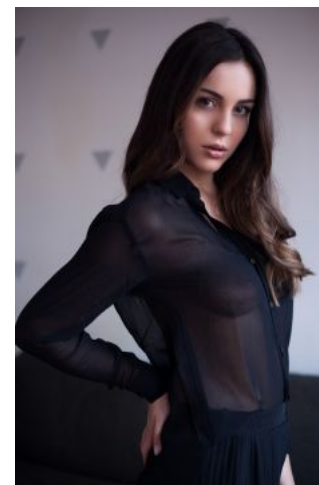

Mara W.

+49 (0)6128 970 855  
+49 (0)171 620 7091

BIRDCAGE  
MODEL MANAGEMENT

info@birdcage-models.de  
www.birdcage-models.de

HEIGHT 174 cm    CHEST 90 cm    WAIST 68 cm    HIP 92 cm    HAIRCOLOR brown  
EYECOLOR green