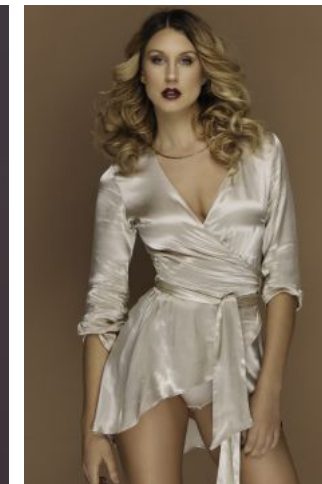

Jaslyn R.

+49 (0)6128 970 855
+49 (0)171 620 7091

BIRDCAGE
MODEL MANAGEMENT

info@birdcage-models.de
www.birdcage-models.de

HEIGHT 175 cm CHEST 87 cm WAIST 69 cm HIP 93 cm HAIRCOLOR blonde
EYECOLOR green