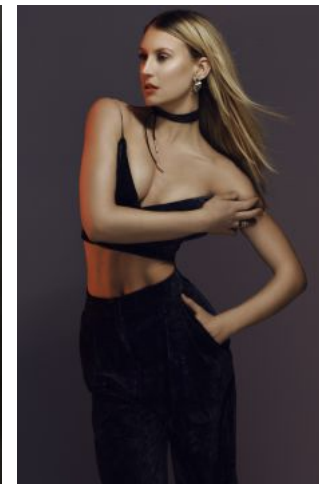

Jaslyn R.

+49 (0)6128 970 855
+49 (0)171 620 7091

BIRDCAGE
MODEL MANAGEMENT

info@birdcage-models.de
www.birdcage-models.de

HEIGHT 175 cm CHEST 87 cm WAIST 69 cm HIP 93 cm HAIRCOLOR blonde
EYECOLOR green