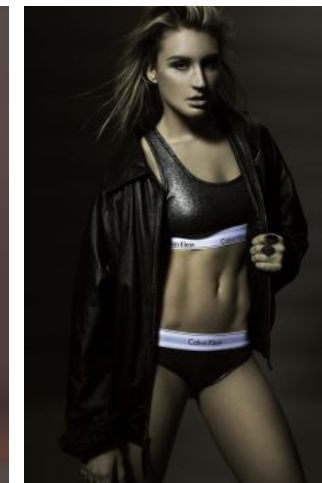

Jaslyn R.

+49 (0)6128 970 855
+49 (0)171 620 7091

BIRDCAGE
MODEL MANAGEMENT

info@birdcage-models.de
www.birdcage-models.de

HEIGHT 175 cm CHEST 87 cm WAIST 69 cm HIP 93 cm HAIRCOLOR blonde
EYECOLOR green