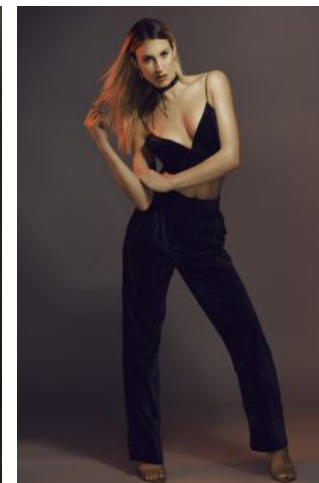

Jaslyn R.

+49 (0)6128 970 855
+49 (0)171 620 7091

BIRDCAGE
MODEL MANAGEMENT

info@birdcage-models.de
www.birdcage-models.de

HEIGHT 175 cm CHEST 87 cm WAIST 69 cm HIP 93 cm HAIRCOLOR blonde
EYECOLOR green