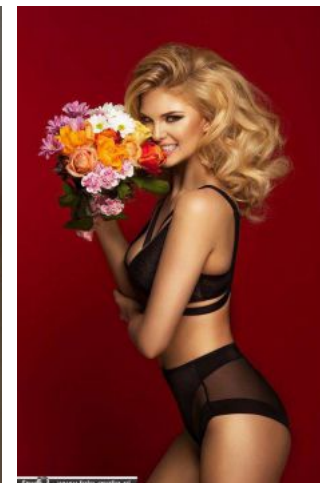

# Carla S.

photographed by Tomek Tomkowiak / [www.tomektomkowiak.com](http://www.tomektomkowiak.com)

+49 (0)6128 970 855  
+49 (0)171 620 7091

**BIRDCAGE**  
MODEL MANAGEMENT

info@birdcage-models.de  
[www.birdcage-models.de](http://www.birdcage-models.de)

HEIGHT 173 cm CHEST 90 cm WAIST 64 cm HIP 93 cm HAIRCOLOR blonde  
EYECOLOR green-blue