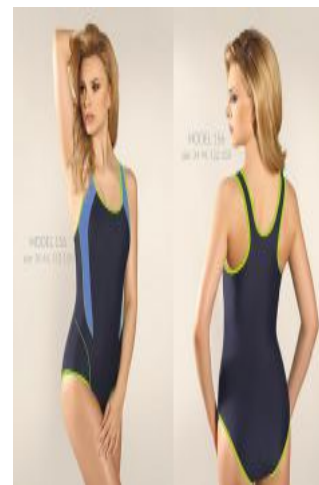

# Carla S.

photographed by Tomek Tomkowiak / [www.tomektomkowiak.com](http://www.tomektomkowiak.com)

+49 (0)6128 970 855  
+49 (0)171 620 7091

**BIRDCAGE**  
MODEL MANAGEMENT

info@birdcage-models.de  
[www.birdcage-models.de](http://www.birdcage-models.de)

HEIGHT 173 cm CHEST 90 cm WAIST 64 cm HIP 93 cm HAIRCOLOR blonde  
EYECOLOR green-blue