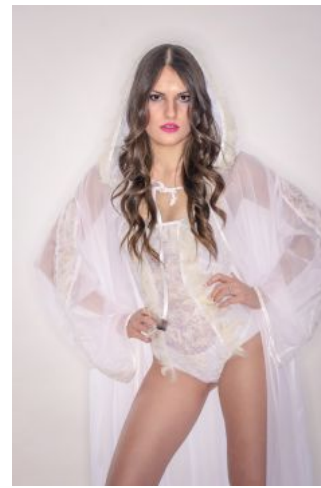

Sonja-Marie K.

+49 (0)6128 970 855  
+49 (0)171 620 7091

BIRDCAGE  
MODEL MANAGEMENT

info@birdcage-models.de  
www.birdcage-models.de

HEIGHT 176 cm    CHEST 86 cm    WAIST 64 cm    HIP 93 cm    HAIRCOLOR brown  
EYECOLOR brown