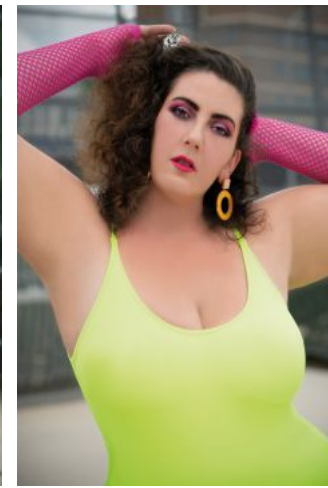

Teresa M.

+49 (0)6128 970 855
+49 (0)171 620 7091

BIRDCAGE
MODEL MANAGEMENT

info@birdcage-models.de
www.birdcage-models.de

HEIGHT 178 cm SIZE 52 EU CHEST 107 cm WAIST 90 cm HIP 127 cm
HAIRCOLOR Braun EYECOLOR braun