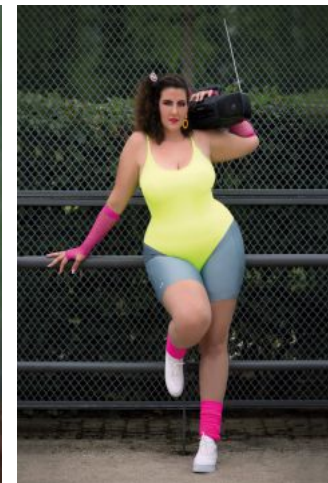

Teresa M.

+49 (0)6128 970 855
+49 (0)171 620 7091

BIRDCAGE
MODEL MANAGEMENT

info@birdcage-models.de
www.birdcage-models.de

HEIGHT 178 cm SIZE 52 EU CHEST 107 cm WAIST 90 cm HIP 127 cm
HAIRCOLOR Braun EYECOLOR braun