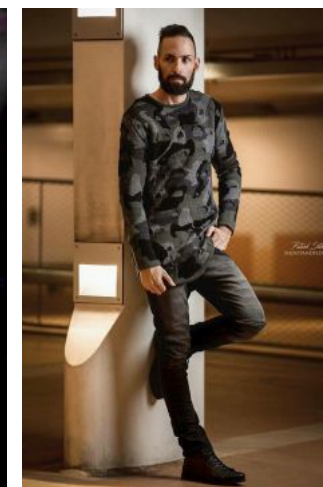

Hannes T.

+49 (0)6128 970 855
+49 (0)171 620 7091

BIRDCAGE
MODEL MANAGEMENT

info@birdcage-models.de
www.birdcage-models.de

HEIGHT 190 cm CHEST 84 cm WAIST 74 cm HIP 84 cm HAIRCOLOR black
EYECOLOR brown