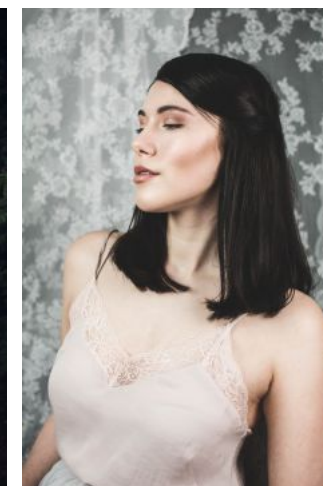

Rebecca K.

+49 (0)6128 970 855
+49 (0)171 620 7091

BIRDCAGE
MODEL MANAGEMENT

info@birdcage-models.de
www.birdcage-models.de

HEIGHT 178 cm CHEST 90 cm WAIST 68 cm HIP 99 cm HAIRCOLOR brown
EYECOLOR blue