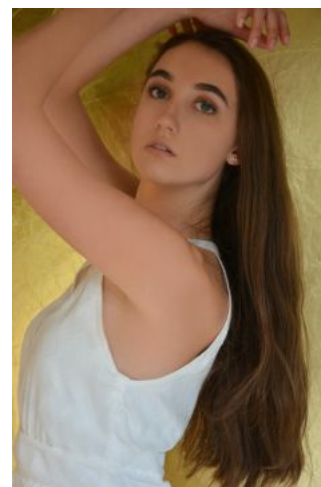

Laura T.

+49 (0)6128 970 855  
+49 (0)171 620 7091

BIRDCAGE  
MODEL MANAGEMENT

info@birdcage-models.de  
www.birdcage-models.de

HEIGHT 178 cm SIZE 36 EU CHEST 87 cm WAIST 68 cm HIP 94 cm  
SHOESIZE 41 EU HAIRCOLOR Braun EYECOLOR gruen