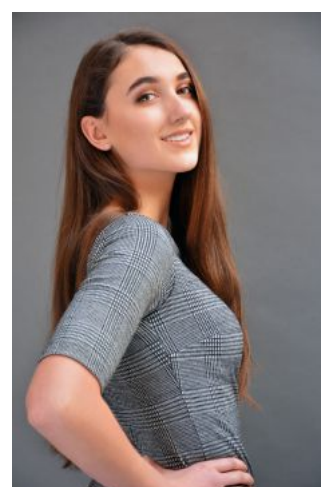

Laura T.

+49 (0)6128 970 855
+49 (0)171 620 7091

BIRDCAGE
MODEL MANAGEMENT

info@birdcage-models.de
www.birdcage-models.de

HEIGHT 178 cm SIZE 36 EU CHEST 87 cm WAIST 68 cm HIP 94 cm
SHOESIZE 41 EU HAIRCOLOR Braun EYECOLOR gruen