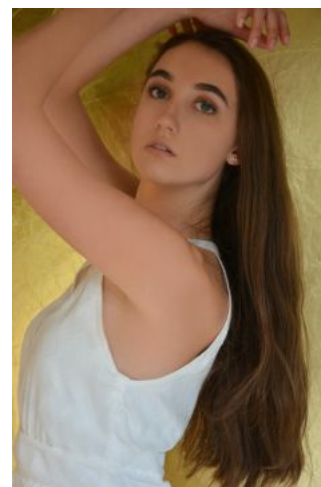

Laura T.

+49 (0)6128 970 855
+49 (0)171 620 7091

BIRDCAGE
MODEL MANAGEMENT

info@birdcage-models.de
www.birdcage-models.de

HEIGHT 178 cm SIZE 36 EU CHEST 87 cm WAIST 68 cm HIP 94 cm
SHOESIZE 41 EU HAIRCOLOR Braun EYECOLOR gruen