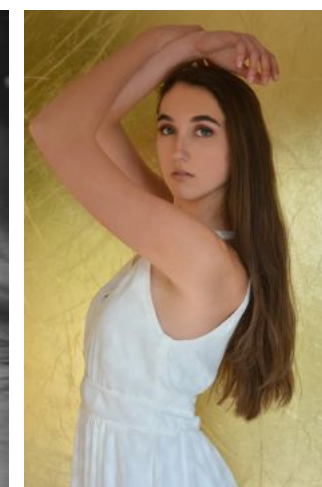

Laura T.

+49 (0)6128 970 855  
+49 (0)171 620 7091

BIRDCAGE  
MODEL MANAGEMENT

info@birdcage-models.de  
www.birdcage-models.de

HEIGHT 178 cm SIZE 36 EU CHEST 87 cm WAIST 68 cm HIP 94 cm  
SHOESIZE 41 EU HAIRCOLOR Braun EYECOLOR gruen