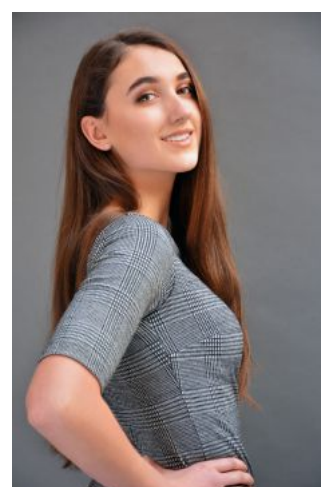

Laura T.

+49 (0)6128 970 855  
+49 (0)171 620 7091

BIRDCAGE  
MODEL MANAGEMENT

info@birdcage-models.de  
www.birdcage-models.de

HEIGHT 178 cm SIZE 36 EU CHEST 87 cm WAIST 68 cm HIP 94 cm  
SHOESIZE 41 EU HAIRCOLOR Braun EYECOLOR gruen