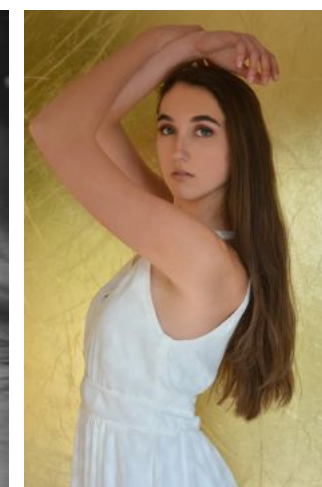

Laura T.

+49 (0)6128 970 855
+49 (0)171 620 7091

BIRDCAGE
MODEL MANAGEMENT

info@birdcage-models.de
www.birdcage-models.de

HEIGHT 178 cm SIZE 36 EU CHEST 87 cm WAIST 68 cm HIP 94 cm
SHOESIZE 41 EU HAIRCOLOR Braun EYECOLOR gruen