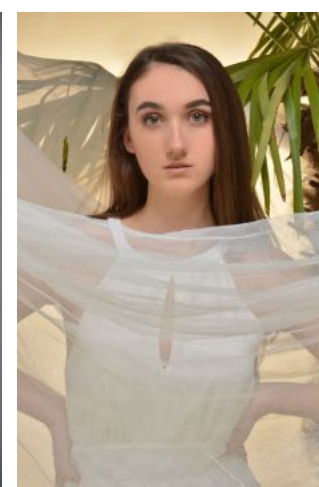

Laura T.

+49 (0)6128 970 855  
+49 (0)171 620 7091

BIRDCAGE  
MODEL MANAGEMENT

info@birdcage-models.de  
www.birdcage-models.de

HEIGHT 178 cm SIZE 36 EU CHEST 87 cm WAIST 68 cm HIP 94 cm  
SHOESIZE 41 EU HAIRCOLOR Braun EYECOLOR gruen