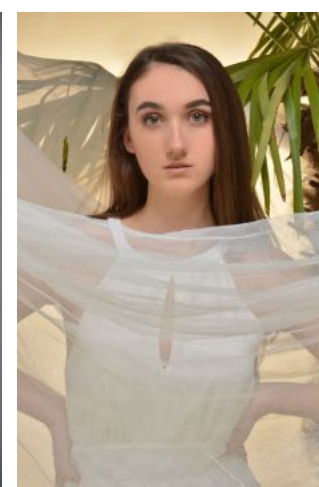

Laura T.

+49 (0)6128 970 855
+49 (0)171 620 7091

BIRDCAGE
MODEL MANAGEMENT

info@birdcage-models.de
www.birdcage-models.de

HEIGHT 178 cm SIZE 36 EU CHEST 87 cm WAIST 68 cm HIP 94 cm
SHOESIZE 41 EU HAIRCOLOR Braun EYECOLOR gruen