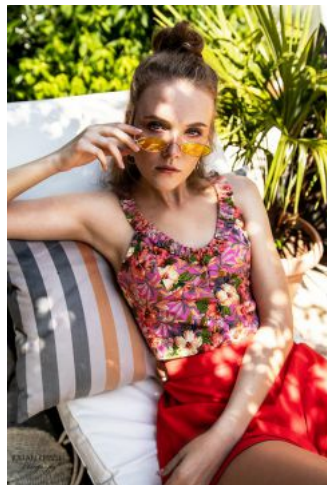

Nelly S.

ULRICH WOLF

BIRDCAGE
MODEL MANAGEMENT

+49 (0)6128 970 855
+49 (0)171 620 7091

info@birdcage-models.de
www.birdcage-models.de

HEIGHT 179 cm SIZE 36 EU CHEST 85 cm WAIST 62 cm HIP 93 cm
SHOESIZE 39 EU HAIRCOLOR blonde EYECOLOR grey-blue