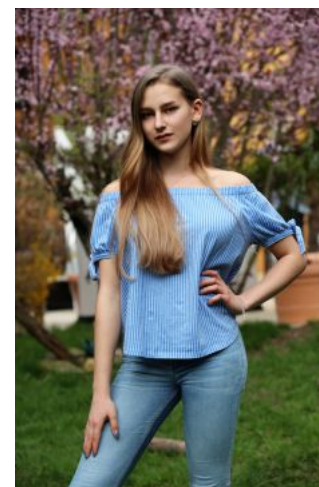

Johanna M.

+49 (0)6128 970 855
+49 (0)171 620 7091

BIRDCAGE
MODEL MANAGEMENT

info@birdcage-models.de
www.birdcage-models.de

HEIGHT 163 cm SIZE 34 EU CHEST 84 cm WAIST 57 cm HIP 87 cm
SHOESIZE 36 EU HAIRCOLOR blonde EYECOLOR blue