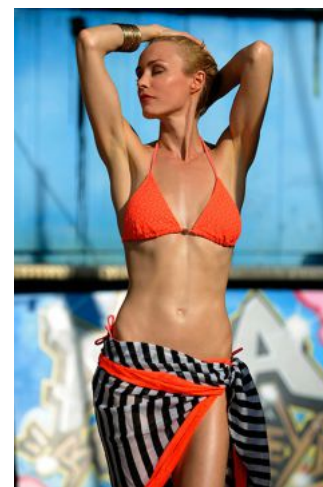

Julia B.

+49 (0)6128 970 855
+49 (0)171 620 7091

BIRDCAGE
MODEL MANAGEMENT

info@birdcage-models.de
www.birdcage-models.de

HEIGHT 175 cm CHEST 88 cm WAIST 61 cm HIP 88 cm HAIRCOLOR blonde
EYECOLOR green