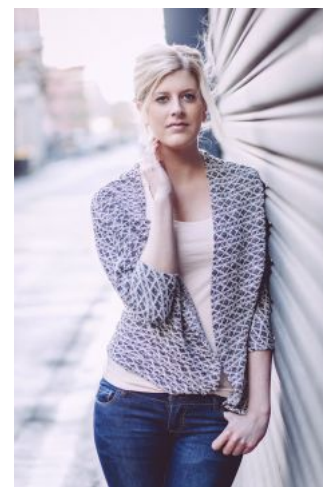

Christin N.

+49 (0)6128 970 855
+49 (0)171 620 7091

BIRDCAGE
MODEL MANAGEMENT

info@birdcage-models.de
www.birdcage-models.de

HEIGHT 182 cm CHEST 90 cm WAIST 72 cm HIP 103 cm HAIRCOLOR blonde
EYECOLOR blue