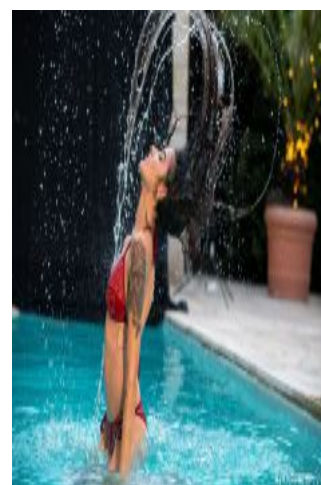

Cindy K.

+49 (0)6128 970 855
+49 (0)171 620 7091

BIRDCAGE
MODEL MANAGEMENT

info@birdcage-models.de
www.birdcage-models.de

HEIGHT 163 cm CHEST 76 cm WAIST 60 cm HIP 85 cm HAIRCOLOR brown
EYECOLOR brown