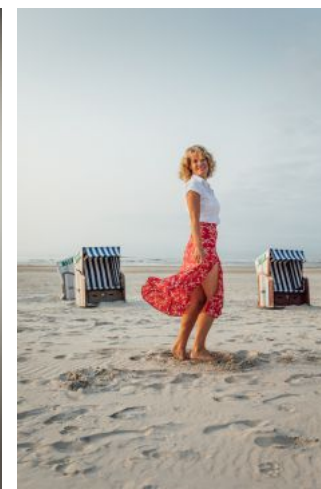

Silvie R.

+49 (0)6128 970 855
+49 (0)171 620 7091

BIRDCAGE
MODEL MANAGEMENT

info@birdcage-models.de
www.birdcage-models.de

HEIGHT 174 cm CHEST 93 cm WAIST 72 cm HIP 99 cm HAIRCOLOR blonde
EYECOLOR blue