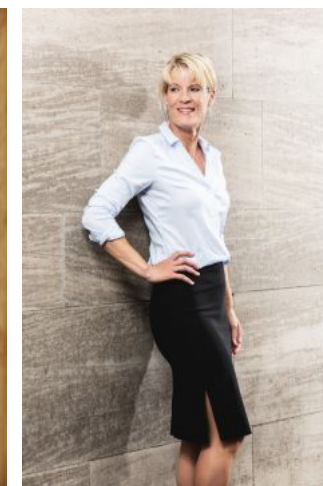

Silvie R.

+49 (0)6128 970 855
+49 (0)171 620 7091

BIRDCAGE
MODEL MANAGEMENT

info@birdcage-models.de
www.birdcage-models.de

HEIGHT 174 cm CHEST 93 cm WAIST 72 cm HIP 99 cm HAIRCOLOR blonde
EYECOLOR blue