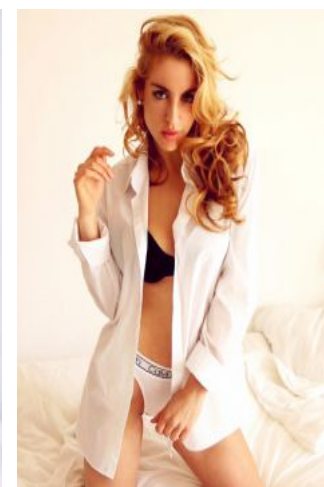

Nina S.

+49 (0)6128 970 855  
+49 (0)171 620 7091

BIRDCAGE  
MODEL MANAGEMENT

info@birdcage-models.de  
www.birdcage-models.de

HEIGHT 173 cm CHEST 90 cm WAIST 63 cm HIP 88 cm HAIRCOLOR blonde  
EYECOLOR green