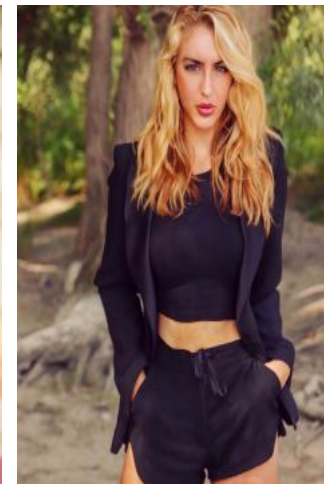

Nina S.

+49 (0)6128 970 855  
+49 (0)171 620 7091

BIRDCAGE  
MODEL MANAGEMENT

info@birdcage-models.de  
www.birdcage-models.de

HEIGHT 173 cm CHEST 90 cm WAIST 63 cm HIP 88 cm HAIRCOLOR blonde  
EYECOLOR green