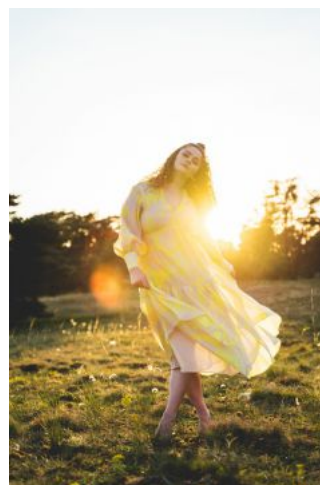

Lysann S.

+49 (0)6128 970 855
+49 (0)171 620 7091

BIRDCAGE
MODEL MANAGEMENT

info@birdcage-models.de
www.birdcage-models.de

HEIGHT 176 cm SIZE 44 EU CHEST 101 cm WAIST 88 cm HIP 103 cm
HAIRCOLOR blonde EYECOLOR green