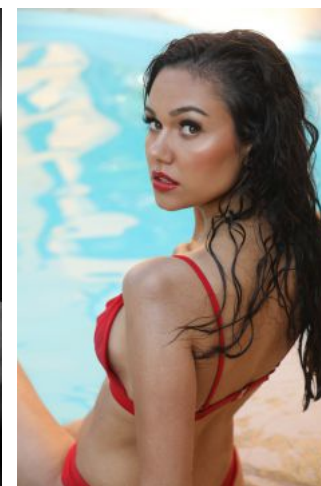

Elouisa K.

+49 (0)6128 970 855
+49 (0)171 620 7091

BIRDCAGE
MODEL MANAGEMENT

info@birdcage-models.de
www.birdcage-models.de

HEIGHT 173 cm CHEST 85 cm WAIST 61 cm HIP 91 cm HAIRCOLOR brown
EYECOLOR brown